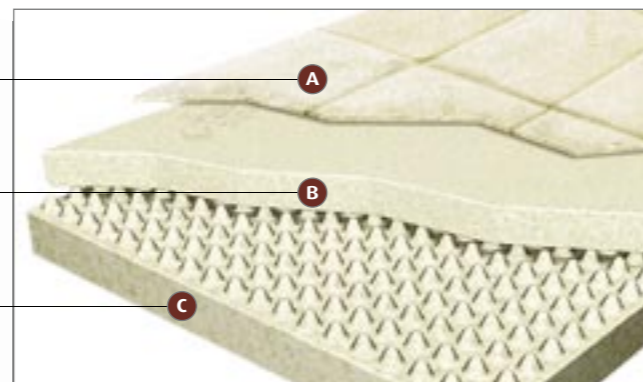

TEMPUR SE CONFORME À VOTRE CORPS

Grâce à ses propriétés viscoélastiques et thermo-sensibles, la matière TEMPUR répartit idéalement la pression du corps sur toute la surface de couchage. La matière TEMPUR réagit à la température et au poids de votre corps, s'adapte précisément à votre morphologie et vous apporte le soutien dont votre corps a besoin. Dormir sur un Matelas TEMPUR est plus reposant et atténue les tensions du dos et du cou.

TEMPUR DELUXE

TEMPUR DeLuxe est conçu pour répondre aux goûts des plus exigeants. Le matelas constitué majoritairement du matériau unique TEMPUR soutient et soulage le corps comme jamais auparavant. Viscoélastique et thermosensible, le Matelas TEMPUR DeLuxe favorise un allègement optimal des pressions, procure un sommeil paisible et atténue les tensions du dos et du cou.

Le revêtement du matelas est aussi incroyable que le matelas lui-même. Sa housse en velours jaune pâle est matelassée, avec un capitonnage supérieur de deux centimètres de matière TEMPUR, qui procure une sensation douce de confort moelleux.

Le Matelas TEMPUR DeLuxe est constitué d'une couche d'accueil et de confort de neuf centimètres de matière viscoélastique thermosensible TEMPUR et d'une base de soutien de onze centimètres de mousse haute résilience. Le Matelas TEMPUR DeLuxe s'adapte parfaitement aux cadres et têtes de lit TEMPUR et peut également être utilisé sur des sommiers électriques ajustables.