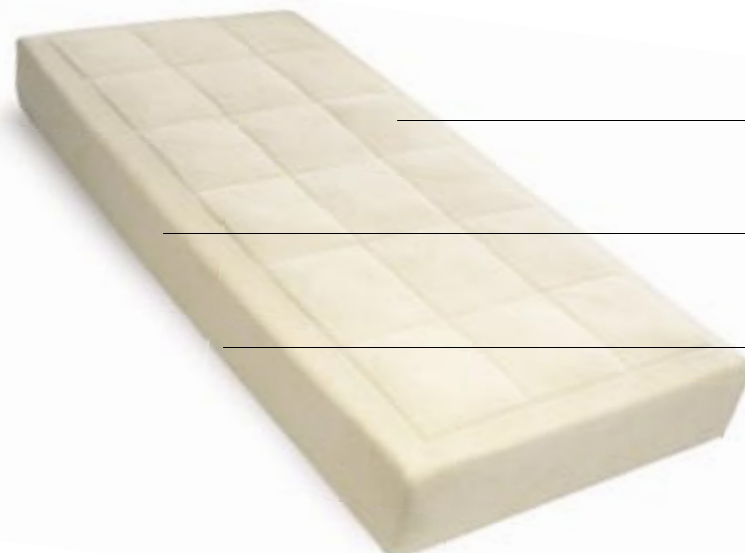

TEMPUR SE CONFORME À VOTRE CORPS

Grâce à ses propriétés viscoélastiques et thermo-sensibles, la matière TEMPUR répartit idéalement la pression du corps sur toute la surface de couchage. La matière TEMPUR réagit à la température et au poids de votre corps, s'adapte précisément à votre morphologie et vous apporte le soutien dont votre corps a besoin. Dormir sur un Matelas TEMPUR est plus reposant et atténue les tensions du dos et du cou.

TEMPUR DELUXE

TEMPUR DeLuxe est conçu pour répondre aux goûts des plus exigeants. Le matelas constitué majoritairement du matériau unique TEMPUR soutient et soulage le corps comme jamais auparavant. Viscoélastique et thermosensible, le Matelas TEMPUR DeLuxe favorise un allègement optimal des pressions, procure un sommeil paisible et atténue les tensions du dos et du cou.

Le revêtement du matelas est aussi incroyable que le matelas lui-même. Sa housse en velours jaune pâle est matelassée, avec un capitonnage supérieur de deux centimètres de matière TEMPUR, qui procure une sensation douce de confort moelleux.

Le Matelas TEMPUR DeLuxe est constitué d'une couche d'accueil et de confort de neuf centimètres de matière viscoélastique thermosensible TEMPUR et d'une base de soutien de onze centimètres de mousse haute résilience. Le Matelas TEMPUR DeLuxe s'adapte parfaitement aux cadres et têtes de lit TEMPUR et peut également être utilisé sur des sommiers électriques ajustables.