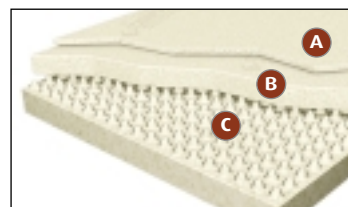

TEMPUR® GUIDE PRODUITS

www.tempur.com

GUIDE PRODUITS // TEMPUR FRANCE, S.A.R.L.

MATELAS

1 COMBI MATELAS Epaisseur 15 cm

Une couche supérieure de 7 cm de matériau viscoélastique thermosensible TEMPUR est soudée sur une base de 8 cm de mousse de polyuréthane haute résilience. Les canaux de flux d'air entre la couche TEMPUR et la base en mousse offrent un supplément d'élasticité et de ventilation au matelas.

LE COMBI MATELAS TEMPUR

Le matelas TEMPUR se conforme aux contours exacts de votre corps, vous permettant de vous reposer dans une position naturelle et sans tension. Cela se traduit par une meilleure circulation sanguine, qui réduit le besoin de bouger et de se retourner et par une meilleure qualité de sommeil.

A. 7 cm de matière TEMPUR viscoélastique thermosensible
B. 8 cm de mousse polyuréthane haute résilience

Référence	Description	Dimensions ¹
108001	Combi-Matelas 15 cm	70 x 190 x 15 cm
101885	Combi-Matelas 15 cm	80 x 190 x 15 cm
102595	Combi-Matelas 15 cm	90 x 190 x 15 cm
109244	Combi-Matelas 15 cm	100 x 190 x 15 cm
109324	Combi-Matelas 15 cm	120 x 190 x 15 cm
105402	Combi-Matelas 15 cm	140 x 190 x 15 cm
106300	Combi-Matelas 15 cm	160 x 190 x 15 cm
109110	Combi-Matelas 15 cm	80 x 200 x 15 cm
109111	Combi-Matelas 15 cm Ferme ²	80 x 200 x 15 cm
102599	Combi-Matelas 15 cm	90 x 200 x 15 cm
109248	Combi-Matelas 15 cm	100 x 200 x 15 cm
105417	Combi-Matelas 15 cm	140 x 200 x 15 cm
109508	Combi-Matelas 15 cm	160 x 200 x 15 cm
109554	Combi-Matelas 15 cm	180 x 200 x 15 cm

¹ Tolérance de dimensions 2 cm sur longueur et largeur

² Pour poids supérieur à 100 kg ± 10 %

2 COMBI MATELAS Epaisseur 20 cm

Une couche supplémentaire de 2 cm de matière TEMPUR souple est soudée sur les 7 cm habituels de matériau TEMPUR viscoélastique thermosensible, eux-mêmes associés à une base en mousse de polyuréthane résiliente de 11 cm. Les canaux de flux d'air entre la couche TEMPUR et la base en mousse offrent un supplément d'élasticité et de ventilation au matelas.