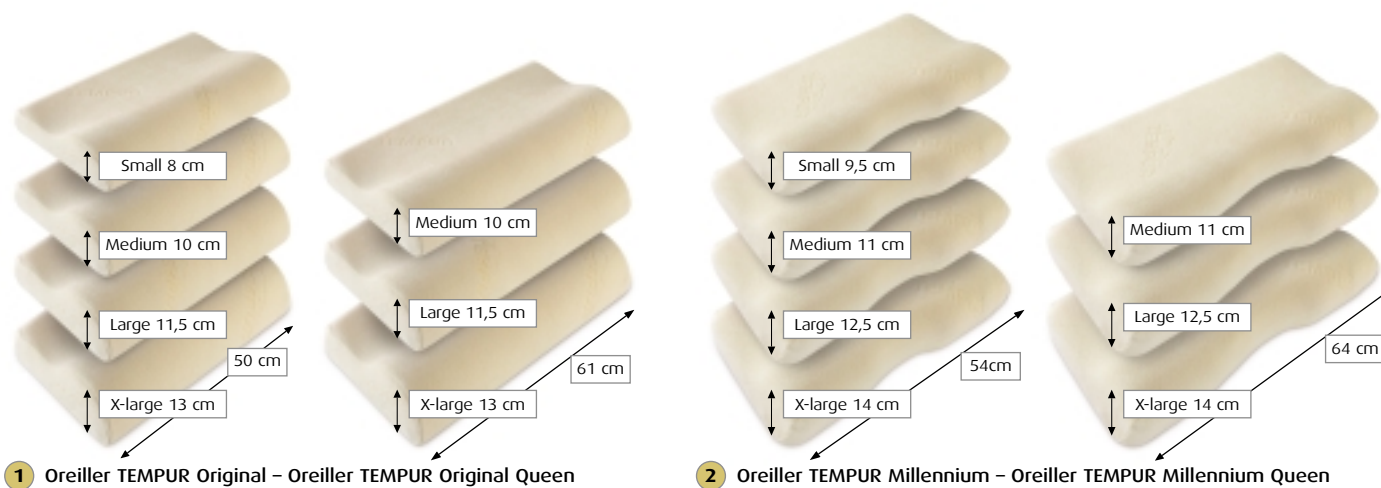

3 Oreiller TEMPUR Classic

L'Oreiller TEMPUR Classic associe une conception d'oreiller traditionnel avec un support cervical et les bénéfices uniques du matériau TEMPUR.

4 TEMPUR Comfortpillow

L'Oreiller TEMPUR Confort associe le confort et le support d'une façon nouvelle et radicale.

5 Oreiller de Voyage

Prenez votre oreiller avec vous lorsque vous êtes en déplacement - il a la même forme et la même fonction que l'Oreiller TEMPUR Original, mais il est deux fois moins large.

Référence	Description	Dimensions
120496	Original S	50 x 31 x 5/8 cm
122867	Original M	50 x 31 x 7/10 cm
122869	Original L	50 x 31 x 8,5/11,5 cm
122871	Original XL	50 x 31 x 10/13 cm
122875	Original Queen M	61 x 31 x 7/10 cm
122877	Original Queen L	61 x 31 x 8,5/11,5 cm
122879	Original Queen XL	61 x 31 x 10/13 cm

Référence	Description	Dimensions
120598	Millenium S	54 x 32 x 9,5/5 cm
122882	Millenium M	54 x 32 x 11/6 cm
122884	Millenium L	54 x 32 x 12,5/7 cm
122886	Millenium XL	54 x 32 x 14/8 cm
122888	Millenium Queen M	64 x 32 x 11/6 cm
122890	Millenium Queen L	64 x 32 x 12,5/7 cm
122892	Millenium Queen XL	64 x 32 x 14/8 cm

Référence	Description	Dimensions
180414	Classic M	55 x 38 x 10,5 cm
180450	Classic Queen M	73 x 40 x 10,5 cm

Référence	Description	Dimensions
180661	Comfortpillow M	63 x 63 x 8 cm
180665	Comfortpillow Queen M	70 x 50 x 8 cm

Référence	Description	Dimensions
123098	Oreiller de Voyage	25 x 31 x 10/7 cm