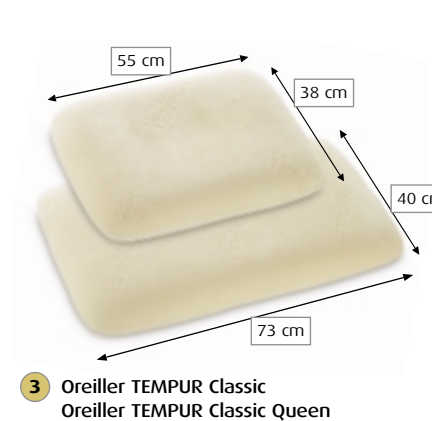

OREILLERS

LES OREILLERS TEMPUR

Les Oreillers TEMPUR peuvent soulager la douleur, le ronflement et les problèmes de sommeil. Leurs formes anatomiques associées aux effets d'allègement de la pression du matériau TEMPUR apportent un maximum de confort dans la région du cou, permettant aux muscles des épaules de se détendre complètement.

1 Oreiller TEMPUR Original

Se moule parfaitement aux contours exacts de votre cou et de votre tête, offrant un excellent appui et un soulagement aux muscles des épaules et du cou.

2 Oreiller TEMPUR Millennium

L'oreiller le plus en avance pour un support correct de votre cou, que vous dormiez sur le dos ou le côté. Le renflement vers l'avant offre un confort supérieur et un support idéal pour les vertèbres cervicales.

3 Oreiller TEMPUR Classic

L'Oreiller TEMPUR Classic associe une conception d'oreiller traditionnel avec un support cervical et les bénéfices uniques du matériau TEMPUR.

4 TEMPUR Comfortpillow

L'Oreiller TEMPUR Confort associe le confort et le support d'une façon nouvelle et radicale.

5 Oreiller de Voyage

Prenez votre oreiller avec vous lorsque vous êtes en déplacement - il a la même forme et la même fonction que l'Oreiller TEMPUR Original, mais il est deux fois moins large.

Référence	Description	Dimensions
120496	Original S	50 x 31 x 5/8 cm
122867	Original M	50 x 31 x 7/10 cm
122869	Original L	50 x 31 x 8,5/11,5 cm
122871	Original XL	50 x 31 x 10/13 cm
122875	Original Queen M	61 x 31 x 7/10 cm
122877	Original Queen L	61 x 31 x 8,5/11,5 cm
122879	Original Queen XL	61 x 31 x 10/13 cm