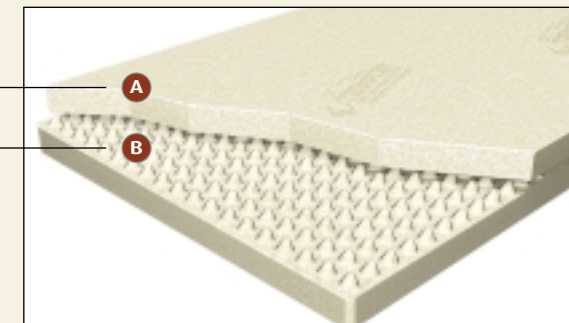

TEMPUR® GUIDE PRODUITS

www.tempur.com

GUIDE PRODUITS // TEMPUR FRANCE, S.A.R.L.

MATELAS

1 COMBI MATELAS Epaisseur 15 cm

Une couche supérieure de 7 cm de matériau viscoélastique thermosensible TEMPUR est soudée sur une base de 8 cm de mousse de polyuréthane haute résilience. Les canaux de flux d'air entre la couche TEMPUR et la base en mousse offrent un supplément d'élasticité et de ventilation au matelas.

LE COMBI MATELAS TEMPUR

Le matelas TEMPUR se conforme aux contours exacts de votre corps, vous permettant de vous reposer dans une position naturelle et sans tension. Cela se traduit par une meilleure circulation sanguine, qui réduit le besoin de bouger et de se retourner et par une meilleure qualité de sommeil.

A. 7 cm de matière TEMPUR viscoélastique thermosensible
B. 8 cm de mousse polyuréthane haute résilience

Référence	Description	Dimensions ¹
108001	Combi-Matelas 15 cm	70 x 190 x 15 cm
101885	Combi-Matelas 15 cm	80 x 190 x 15 cm
102595	Combi-Matelas 15 cm	90 x 190 x 15 cm
109244	Combi-Matelas 15 cm	100 x 190 x 15 cm
109324	Combi-Matelas 15 cm	120 x 190 x 15 cm
105402	Combi-Matelas 15 cm	140 x 190 x 15 cm
106300	Combi-Matelas 15 cm	160 x 190 x 15 cm
109110	Combi-Matelas 15 cm	80 x 200 x 15 cm
109111	Combi-Matelas 15 cm Ferme ²	80 x 200 x 15 cm
102599	Combi-Matelas 15 cm	90 x 200 x 15 cm
109248	Combi-Matelas 15 cm	100 x 200 x 15 cm
105417	Combi-Matelas 15 cm	140 x 200 x 15 cm
109508	Combi-Matelas 15 cm	160 x 200 x 15 cm
109554	Combi-Matelas 15 cm	180 x 200 x 15 cm

A. 2 cm de matériau TEMPUR souple
B. 7 cm de matière viscoélastique thermosensible
C. 11 cm de mousse polyuréthane haute résilience

LE SUR-MATELAS TEMPUR

3 LE SUR-MATELAS TEMPUR

Composé de 7 cm de matériau TEMPUR, le Sur-Matelas TEMPUR se pose sur n'importe quel matelas souple conventionnel de surface plane, pour améliorer votre confort et soulager la pression.