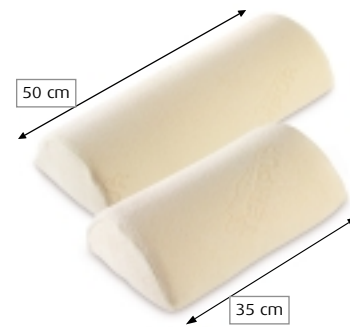

L'Oreiller Universel TEMPUR
Sa forme en demi-lune vous permet de le placer où vous voulez : sous les genoux, sous les chevilles, sous la région lombaire ou sous le cou.