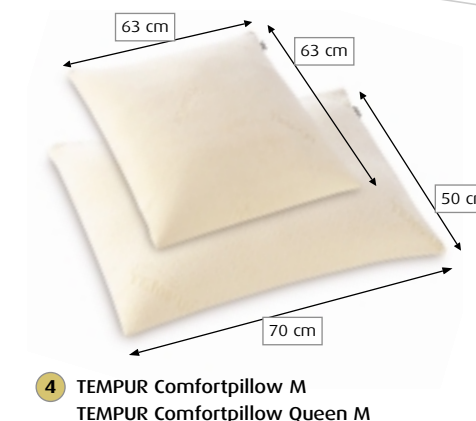

3 Oreiller TEMPUR Classic

L'Oreiller TEMPUR Classic associe une conception d'oreiller traditionnel avec un support cervical et les bénéfices uniques du matériau TEMPUR.

4 TEMPUR Comfortpillow

L'Oreiller TEMPUR Confort associe le confort et le support d'une façon nouvelle et radicale.

5 Oreiller de Voyage

Prenez votre oreiller avec vous lorsque vous êtes en déplacement - il a la même forme et la même fonction que l'Oreiller TEMPUR Original, mais il est deux fois moins large.

Référence	Description	Dimensions
120496	Original S	50 x 31 x 5/8 cm
122867	Original M	50 x 31 x 7/10 cm
122869	Original L	50 x 31 x 8,5/11,5 cm
122871	Original XL	50 x 31 x 10/13 cm
122875	Original Queen M	61 x 31 x 7/10 cm
122877	Original Queen L	61 x 31 x 8,5/11,5 cm
122879	Original Queen XL	61 x 31 x 10/13 cm

Référence	Description	Dimensions
120598	Millenium S	54 x 32 x 9,5/5 cm
122882	Millenium M	54 x 32 x 11/6 cm
122884	Millenium L	54 x 32 x 12,5/7 cm
122886	Millenium XL	54 x 32 x 14/8 cm
122888	Millenium Queen M	64 x 32 x 11/6 cm
122890	Millenium Queen L	64 x 32 x 12,5/7 cm
122892	Millenium Queen XL	64 x 32 x 14/8 cm

Référence	Description	Dimensions
180414	Classic M	55 x 38 x 10,5 cm
180450	Classic Queen M	73 x 40 x 10,5 cm

Référence	Description	Dimensions
180661	Comfortpillow M	63 x 63 x 8 cm
180665	Comfortpillow Queen M	70 x 50 x 8 cm

Référence	Description	Dimensions
123098	Oreiller de Voyage	25 x 31 x 10/7 cm